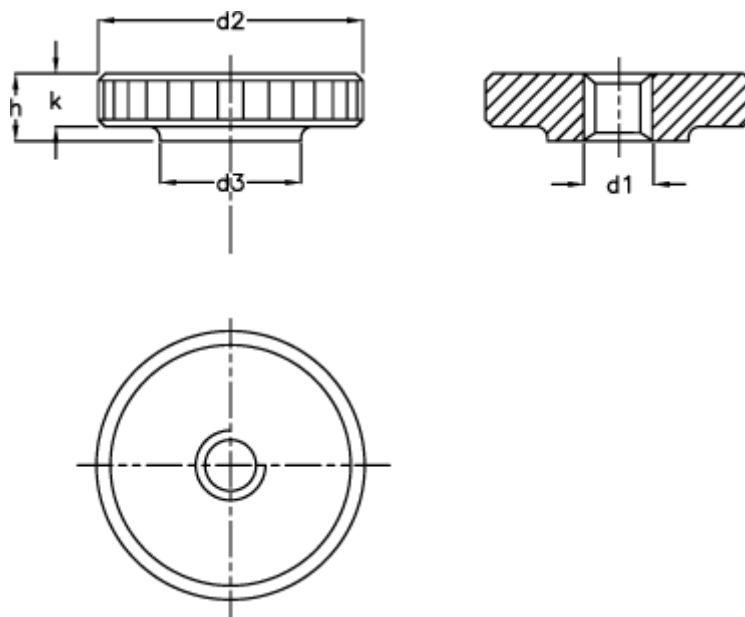

Varenummer: 20702510
Beskrivelse: E+G fingermøtrik
DIN 467-M8

Mål

d1 = M8
d2 = 30
d3 = 16
h = 8
K = 6.0